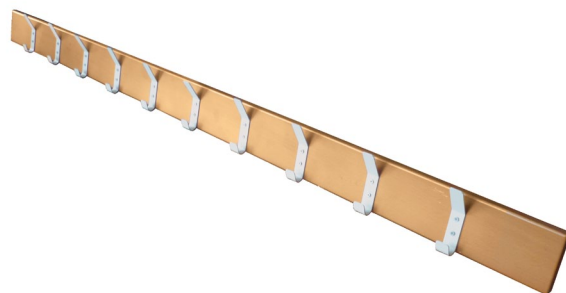

COLORIS STANDARDS :

Contactez nous pour d'autres coloris non standards