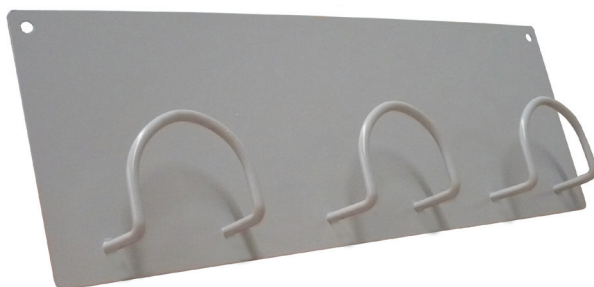

PATERES A CROCHET

DESCRIPTION :

- Patères en acier sur plaque métallique ép. 1.4 mm
- Peinture époxy cuite au four
- Trous de fixation Ø 7 mm
- Visserie incluse
- Emballage carton ondulé

DIMENSIONS : H x L x P (mm)

Référence	Nombre de têtes	Produit	Nombre / Colis	Emballage	Poids Net /Pièce
AC-P-014	1	150x135x40	50	200x680x320	0.24 Kg
AC-P-013	2	150x280x40	50	200x680x320	0.50 Kg
AC-P-015	3	150x425x40	25	200x680x320	0.75 Kg
AC-P-016	4	150x570x40	25	200x680x320	1 Kg
AC-P-017	5	150x715x40	25	357x802x345	1.27 Kg

COLORIS STANDARDS :

Gris 7035

PATERE 1 CROCHET :

Référence	Dimensions	Couleur
AC-P-014	150x135x40	Gris

PATERE 2 CROCHETS :

Référence	Dimensions	Couleur
AC-P-013	150x280x40	Gris

PATERE 3 CROCHETS :

Référence	Dimensions	Couleur
AC-P-015	150x425x40	Gris

PATERE 4 CROCHETS :

Référence	Dimensions	Couleur
AC-P-016	150x570x40	Gris

PATERE 5 CROCHETS :

Référence	Dimensions	Couleur
AC-P-017	150x715x40	Gris