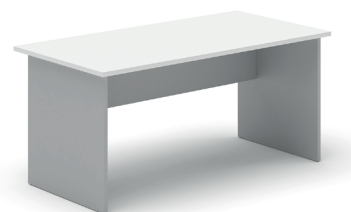

BUREAU DROIT PIEDS PANNEAUX

DESCRIPTION :

- Plateau en mélaminé de 25 mm d'épaisseur, chant de 2 mm sur tout le périmètre.
- Piètements panneaux mélaminés de 25 mm d'épaisseur et chants en PVC de 2 et 0,8 mm. Union au plateau grâce à des excentriques et vis crochet.
- Voiles de fond en mélaminé de 19 mm d'épaisseur et de chant 0,8 mm. Finition argenté. Il incorpore des orifices passe-câbles. Union aux piètements grâce à des excentriques et vis crochet.

DIMENSIONS : H x L x P (mm)

Produits BU-PL-082	
Bureau droit 1600	730x1600x800
Emballages	
Nombre de colis	3
Volume	0,0988 m ³
Poids brut	42,95 Kg

COLORIS STANDARDS :

Finitions plateaux mélaminés

Finitions piètements mélaminés

BUREAU PLATEAU BLANC :

Réf. Bureau droit	Dimensions	Couleur
BU-PL-082	730X1600X800	Plateau blanc / piètement argenté

BUREAU PLATEAU GRIS :

Réf. Bureau droit	Dimensions	Couleur
BU-PL-082	730X1600X800	Plateau gris / piètement argenté

BUREAU PLATEAU HETRE :

Réf. Bureau droit	Dimensions	Couleur
BU-PL-082	730X1600X800	Plateau hêtre / piètement argenté

BUREAU PLATEAU CHENE MOYEN :

Réf. Bureau droit	Dimensions	Couleur
BU-PL-082	730X1600X800	Plateau chêne moyen / piètement argenté