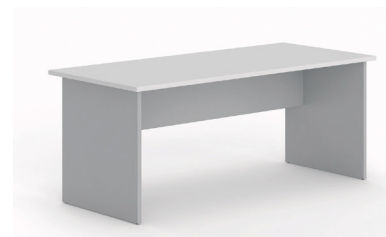

BUREAU DROIT PIEDS PANNEAUX

DESCRIPTION :

- Plateau en mélaminé de 25 mm d'épaisseur, chant de 2 mm sur tout le périmètre.
- Piètements panneaux mélaminés de 25 mm d'épaisseur et chants en PVC de 2 et 0,8 mm. Union au plateau grâce à des excentriques et vis crochet.
- Voiles de fond en mélaminé de 19 mm d'épaisseur et de chant 0,8 mm. Finition argenté. Il incorpore des orifices passe-câbles. Union aux piètements grâce à des excentriques et vis crochet.

DIMENSIONS : H x L x P (mm)

Produits BU-PL-082	
Bureau droit 1600	730x1600x800
Emballages	
Nombre de colis	3
Volume	0,0988 m ³
Poids brut	42,95 Kg

COLORIS STANDARDS :

Finitions plateaux mélaminés

Finitions piètements mélaminés

BUREAU PLATEAU BLANC :

Réf. Bureau droit	Dimensions	Couleur
BU-PL-082	730X1600X800	Plateau blanc / piètement argenté

BUREAU PLATEAU GRIS :

Réf. Bureau droit	Dimensions	Couleur
BU-PL-082	730X1600X800	Plateau gris / piètement argenté

BUREAU PLATEAU HETRE :

Réf. Bureau droit	Dimensions	Couleur
BU-PL-082	730X1600X800	Plateau hêtre / piètement argenté

BUREAU PLATEAU CHENE MOYEN :

Réf. Bureau droit	Dimensions	Couleur
BU-PL-082	730X1600X800	Plateau chêne moyen / piètement argenté